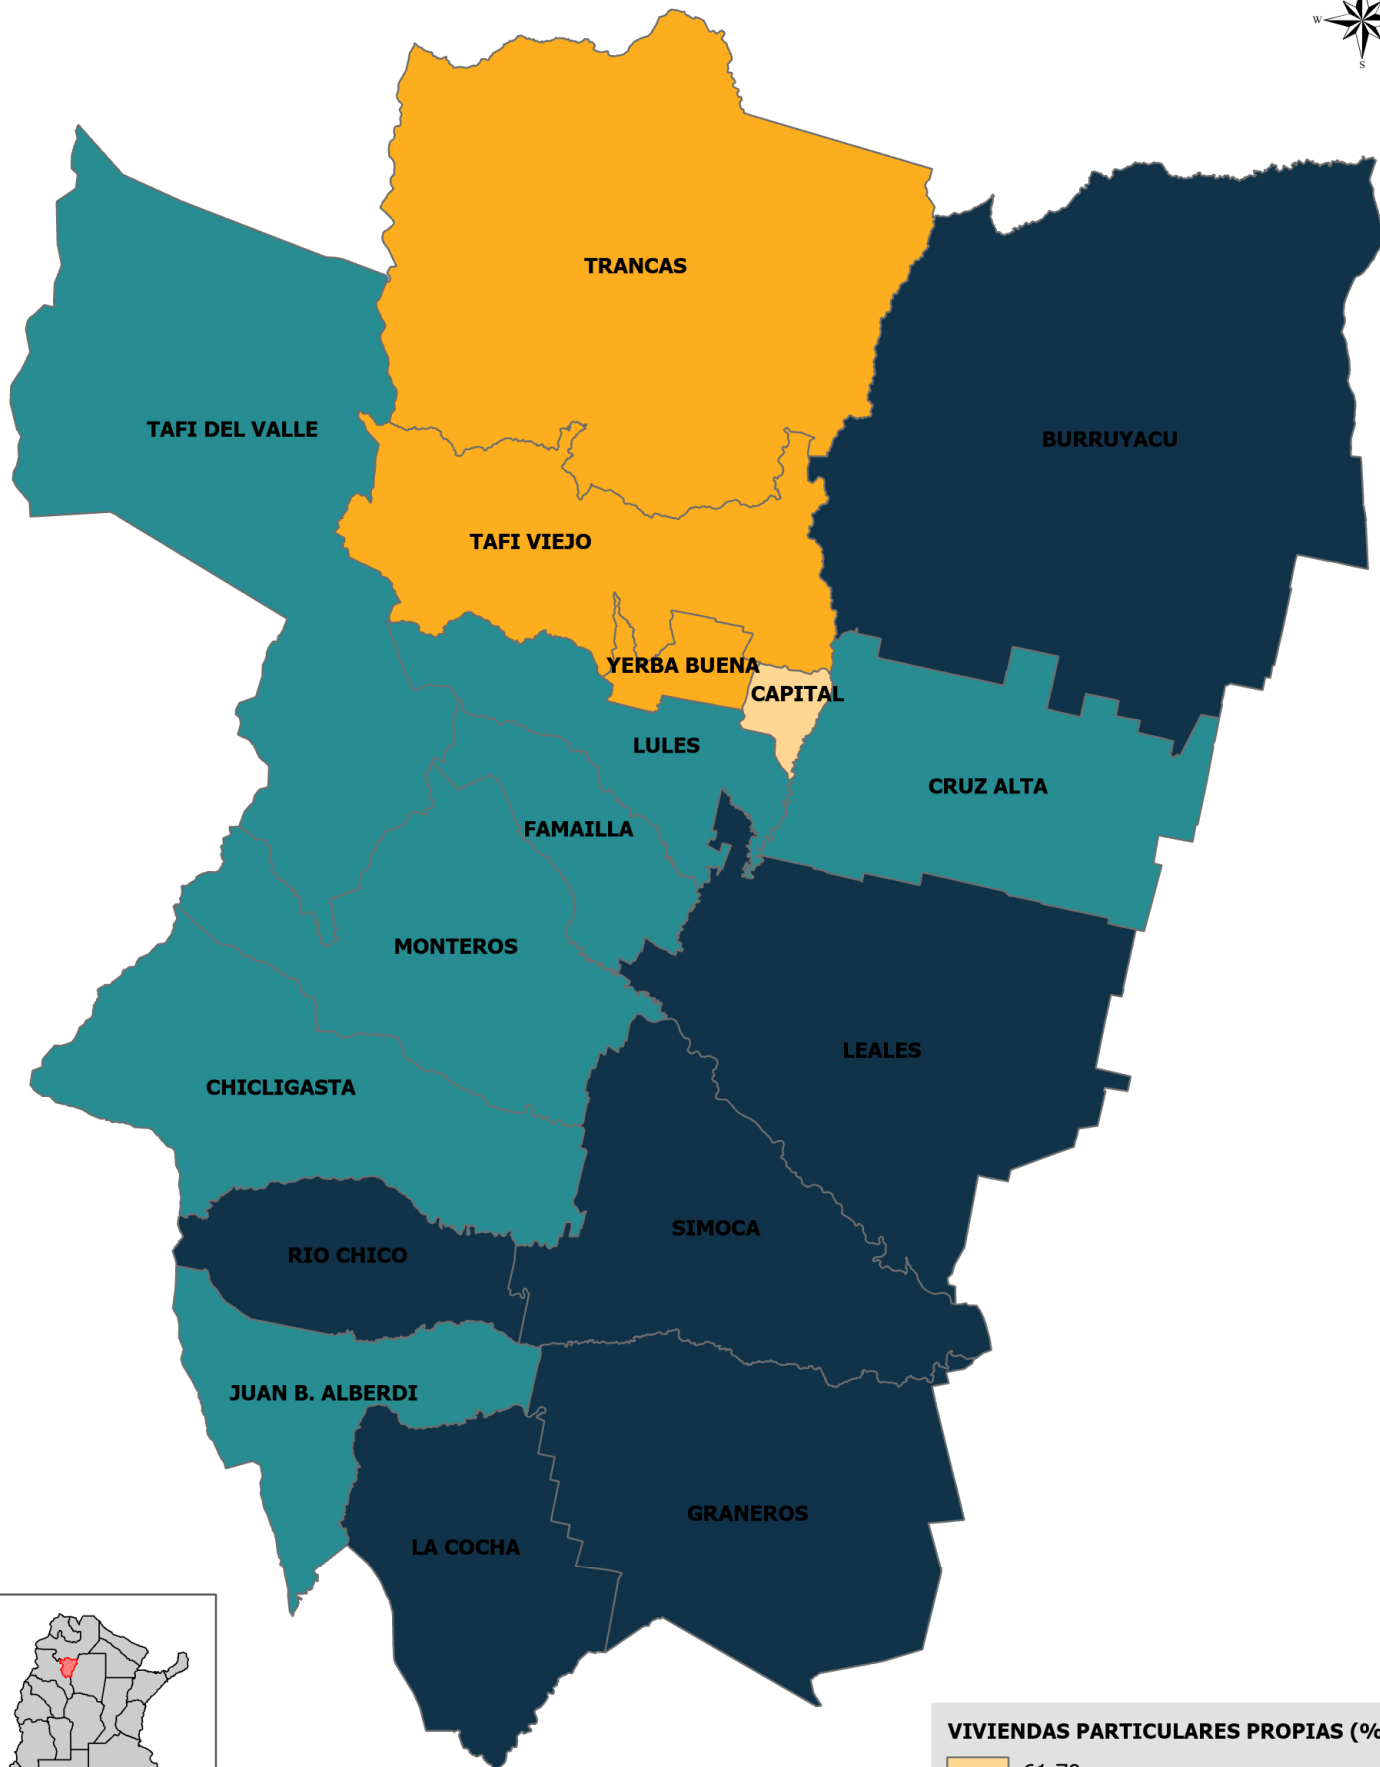

**CARACTERÍSTICAS HABITACIONALES DE VIVIENDAS PARTICULARES POR DEPARTAMENTO**  
**PORCENTAJE DE VIVIENDAS PROPIAS - CENSO 2022**  
**PROVINCIA DE TUCUMÁN**

SECRETARÍA DE ESTADO  
DE GESTIÓN PÚBLICA  
Y PLANEAMIENTO  
Dirección de Estadística  
de la Provincia

**GOBIERNO DE  
TUCUMÁN**

Esc.: 1:950.000